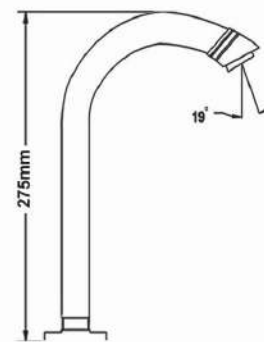

در مدل های با خروجی ۴ تا ۹ لیتر
مناسب جهت استفاده در شیلنگ های توالت، حمام
شیلنگ پیسوار، سردوش ثابت و متحرک

آمیزه‌ای از هنر و صنعت ایرانی
BOLANDA SMART FAUCETS

HD149

HD66

HD251

HDP2

HDP1

HD118