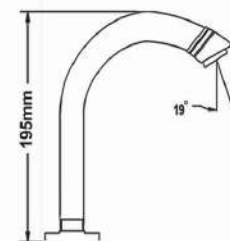

در مدل های با خروجی ۴ تا ۹ لیتر
مناسب جهت استفاده در شیلنگ های توالت، حمام
شیلنگ پیسوار، سردوش ثابت و متحرک

آمیزه‌ای از هنر و صنعت ایرانی
BOLANDA SMART FAUCETS

HD149

HD66

HD251

HDP2

HDP1

HD118