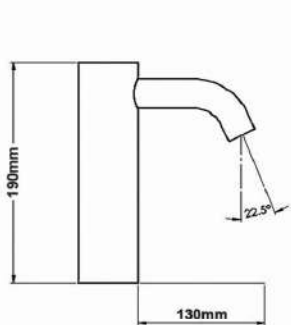

در مدل های با خروجی ۴ تا ۹ لیتر
مناسب جهت استفاده در شیلنگ های توالت، حمام
شیلنگ پیسوار، سردوش ثابت و متحرک

آمیزه‌ای از هنر و صنعت ایرانی
BOLANDA SMART FAUCETS

HD149

HD66

HD251

HDP2

HDP1

HD118