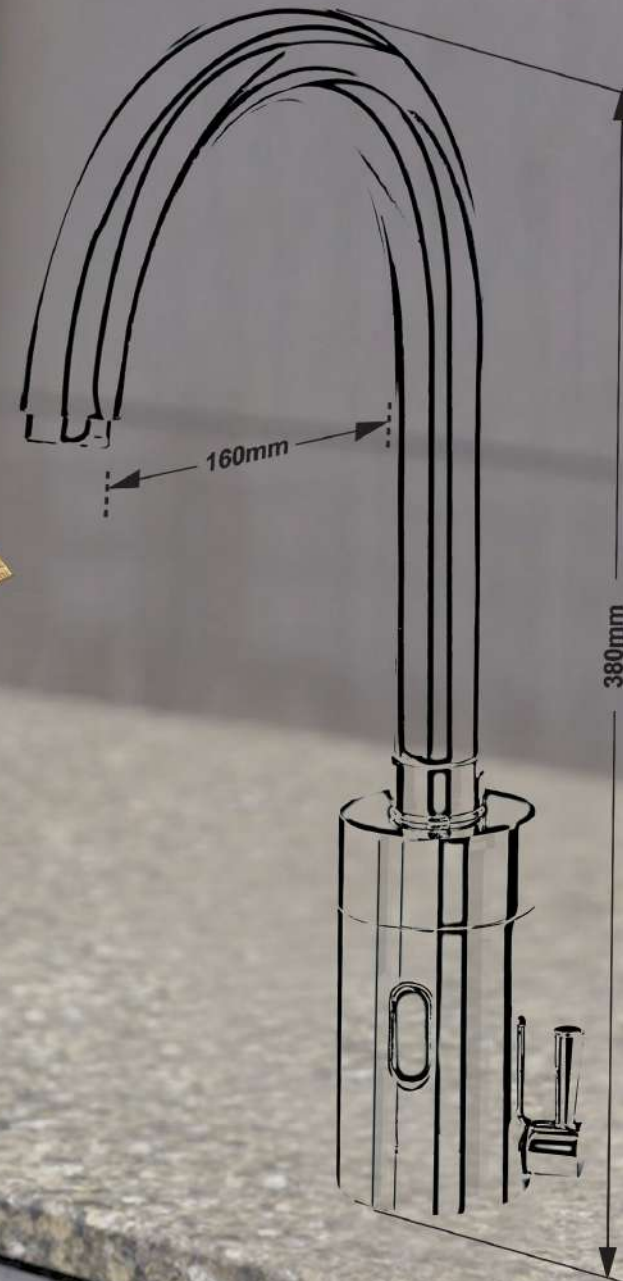

در مدل های با خروجی ۴ تا ۹ لیتر
مناسب جهت استفاده در شیلنگ های توالت، حمام
شیلنگ پیسوار، سردوش ثابت و متحرک

آمیزه‌ای از هنر و صنعت ایرانی
BOLANDA SMART FAUCETS

HD149

HD66

HD251

HDP2

HDP1

HD118