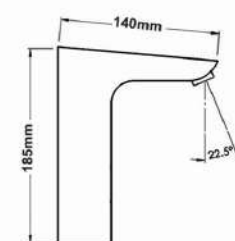

در مدل های با خروجی ۴ تا ۹ لیتر
مناسب جهت استفاده در شیلنگ های توالت، حمام
شیلنگ پیسوار، سردوش ثابت و متحرک

آمیزه‌ای از هنر و صنعت ایرانی
BOLANDA SMART FAUCETS

HD149

HD66

HD251

HDP2

HDP1

HD118