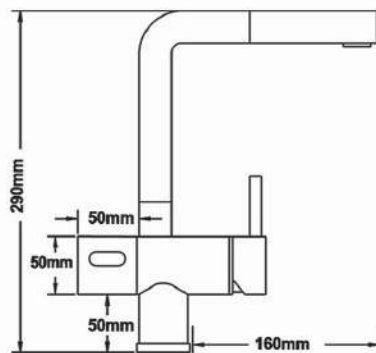

در مدل های با خروجی ۴ تا ۹ لیتر
مناسب جهت استفاده در شیلنگ های توالت، حمام
شیلنگ پیسوار، سردوش ثابت و متحرک

آمیزه‌ای از هنر و صنعت ایرانی
BOLANDA SMART FAUCETS

HD149

HD66

HD251

HDP2

HDP1

HD118